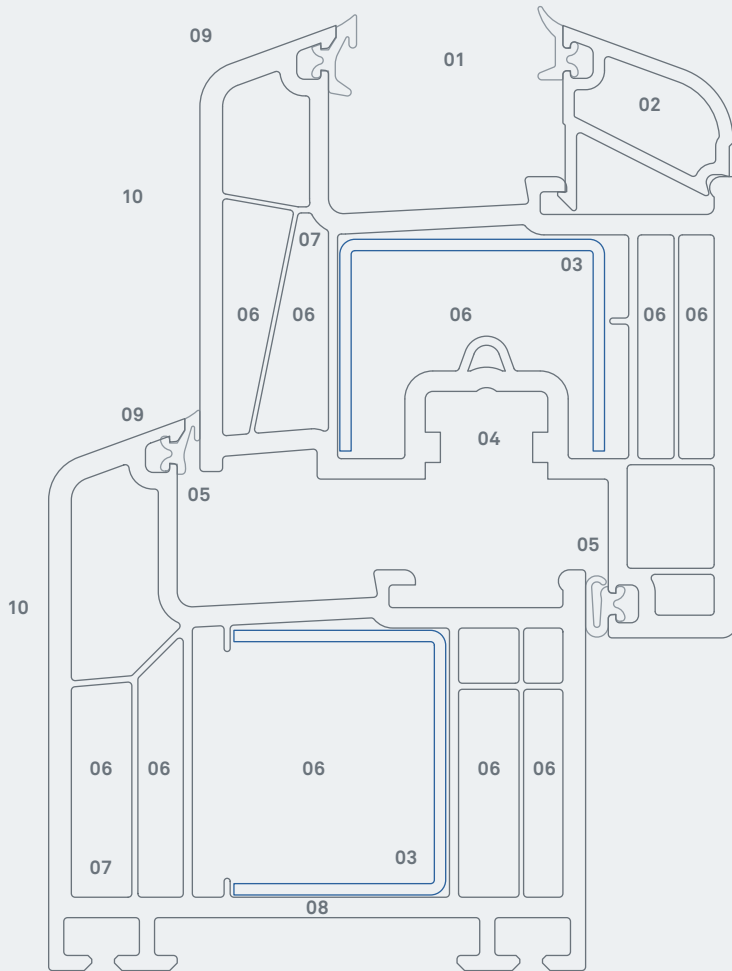

Arcade egyenes szárnyal

Ablakprofil rendszer

A lekerekített formák a vékony Arcade ablakprofilnak egyenes szárnyal klasszikus modern építészeti megjelenést kölcsönöznek, miközben nagyon jó hőszigetelő tulajdonságokat is biztosítanak. Az Arcade ablakprofil egyenes szárnyal gazdasági szempontból ideális megoldás az építkezők számára az épületbelső és –külső közötti átmenet megoldására.

Arcade egyenes szárnyal

Arcade egyenes szárnyal
 ábra: 1:1

Arcade alacsony tokkal és szárnyal
 ábra: 1:2

INOUTIC IC PLUS
 Komfort / Biztonság

INOUTIC ECO PLUS
 Energia megtakarítás / Minőség

INOUTIC DESIGN PLUS
 Szín / Forma