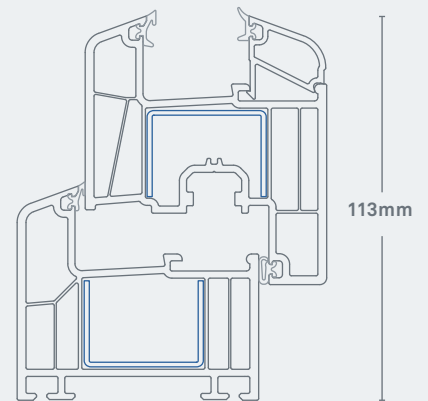

Arcade egyenes szárnyal

Arcade egyenes szárnyal
 ábra: 1:1

Arcade alacsony tokkal és szárnyal
 ábra: 1:2

INOUTIC IC PLUS
 Komfort / Biztonság

INOUTIC ECO PLUS
 Energia megtakarítás / Minőség

INOUTIC DESIGN PLUS
 Szín / Forma

- 01 Üvegezés 24 – 40 mm:** Szükség sprint kiváló hang és hőszigetelésű üvegek rögzíthetők
- 02 Dupla rögzítésű üvegezés a DIN 18545 szerint:** Fokozott ellenálás az erőszakos betörés ellen
- 03 Erős acélmerovítés:** stabil ablakszerkezet
- 04 Vaslatfogadó Euro - horony, tengelytávolság 13 mm:** Utólagos biztonsági felszerelési lehetőség, fokozott betöréssel szembeni ellenálás

- 05 Két körbefutó tömítés:** Nagyon jó hőszigetelés, szél és vízzárás
- 06 Ötkamrás technológia:** Optimális hőszigetelés / U_f érték 1,2 W/m²K
- 07 Vízrések és dekompreszió nyílások a kamrákon keresztül:** Tökéletes védelem a nedvesség ellen / akadályozza az acélmerovítők rozsdásodását
- 08 Beépítési mélység 71 mm:** Nagyfokú hőszigetelés a fűtési költségek megtakarítása érdekében

- 09 Lejtés 20°:** Optimális vízvezetés / harmonikus forma
- 10 Tokok és szárnyak széles választéka:** Különböző méretek / dekorok és színek nagy választéka
- + Összehangolt homlokzat kialakítás:** Az Arcade profilrendszerhez további Inoutic termékek is rendelkezésre állnak, pl. Inoutic Emelő tolóajtók